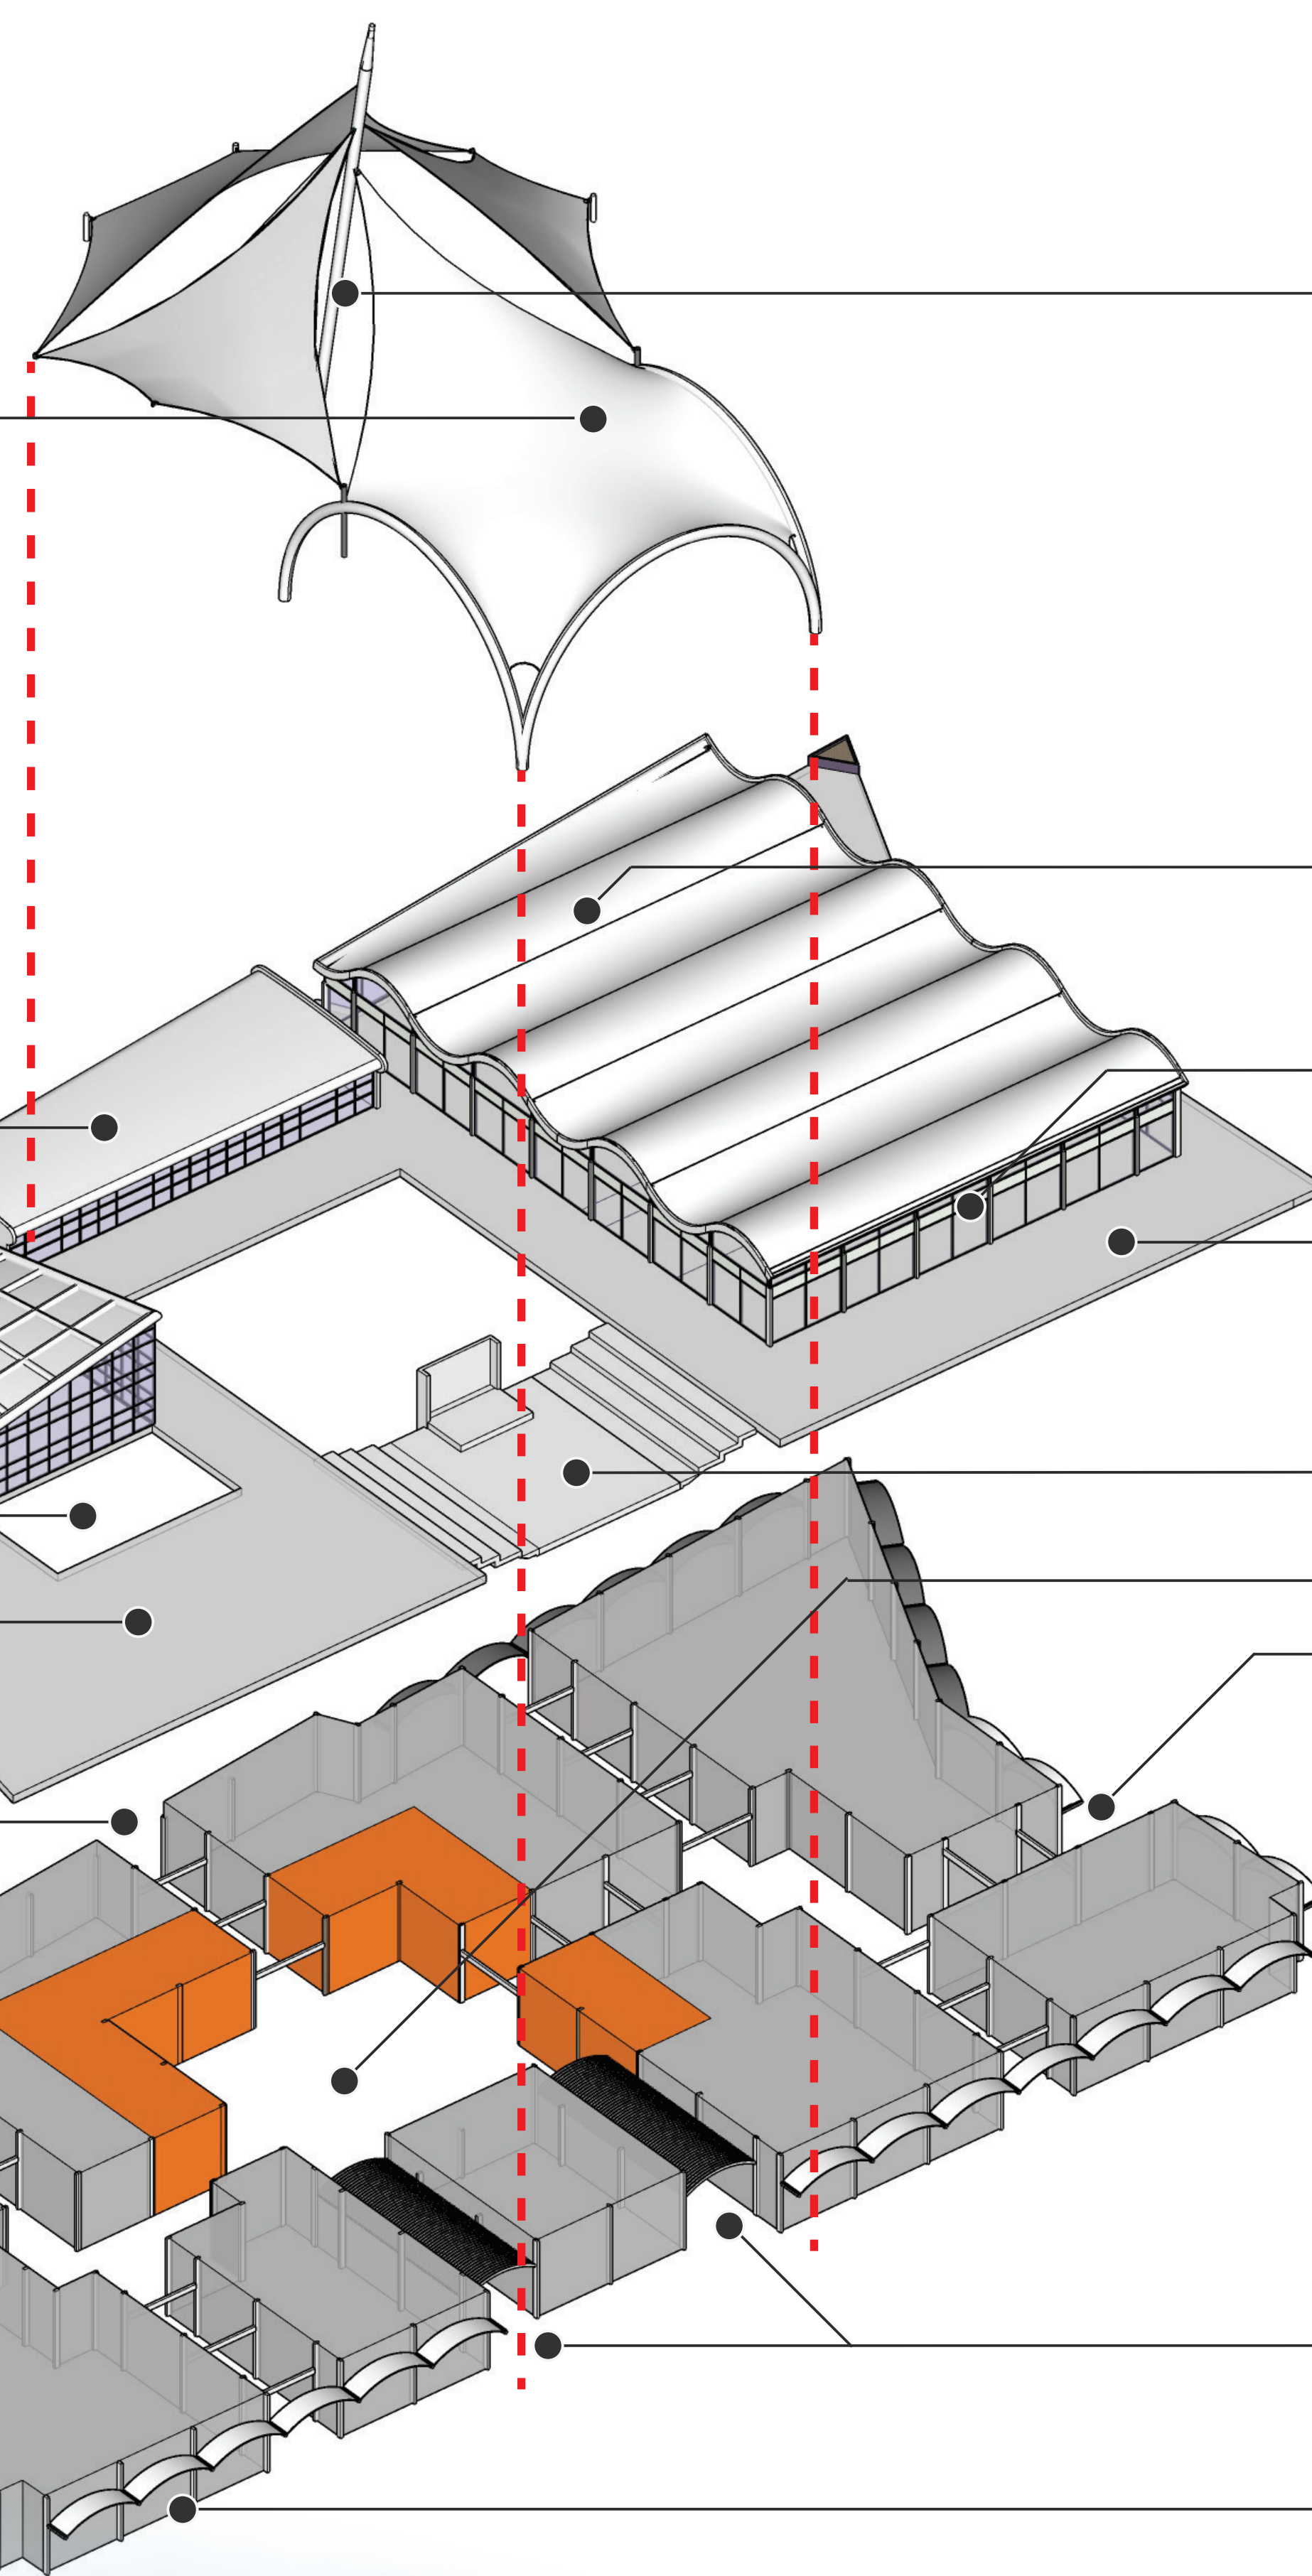

מבט בקומה א'

מרפסת גג פעיל

'האוהל'
קשתות פלדה ויריעות PVC מתוחות
המניירות את הכניסה ומצל על
הכיכר המרכזית ועל האמפי
האייקון של המתחם

ארגו-סק
פוד-סק
גג קל
פריבולי

חלל לימוד
חוגים וסדנאות
חלל עובר
המקשר בין הקומות

מרפסת
גג פעיל

כניסות משניות

חניות
ודוכנים

קשתות הצללה
קונסטרוקציה קלה

התורן המרכזי
בזראשו גוף תאורה הנראה לרחוק

חלל תחסיקה
קנידו קל

בית ספה
מסעדה

אזור ישיבה במרפסת
הצופה לגיבוי הנגלן והמחמון

האמפי
המחמש גם כמקום מפגש

הכיכר המרכזית
וסביבה בני קפה ומסעדות

כניסה משנית

כניסה ראשית

חניות ודוכנים
חזית לרחוב תל-חי

סכימת פונקציות במתחם

מרפסת גג פעיל

העבר סנייה

כניסה משנית

חזית כניסה

הכיכר המרכזית

הכיכר הדרומית